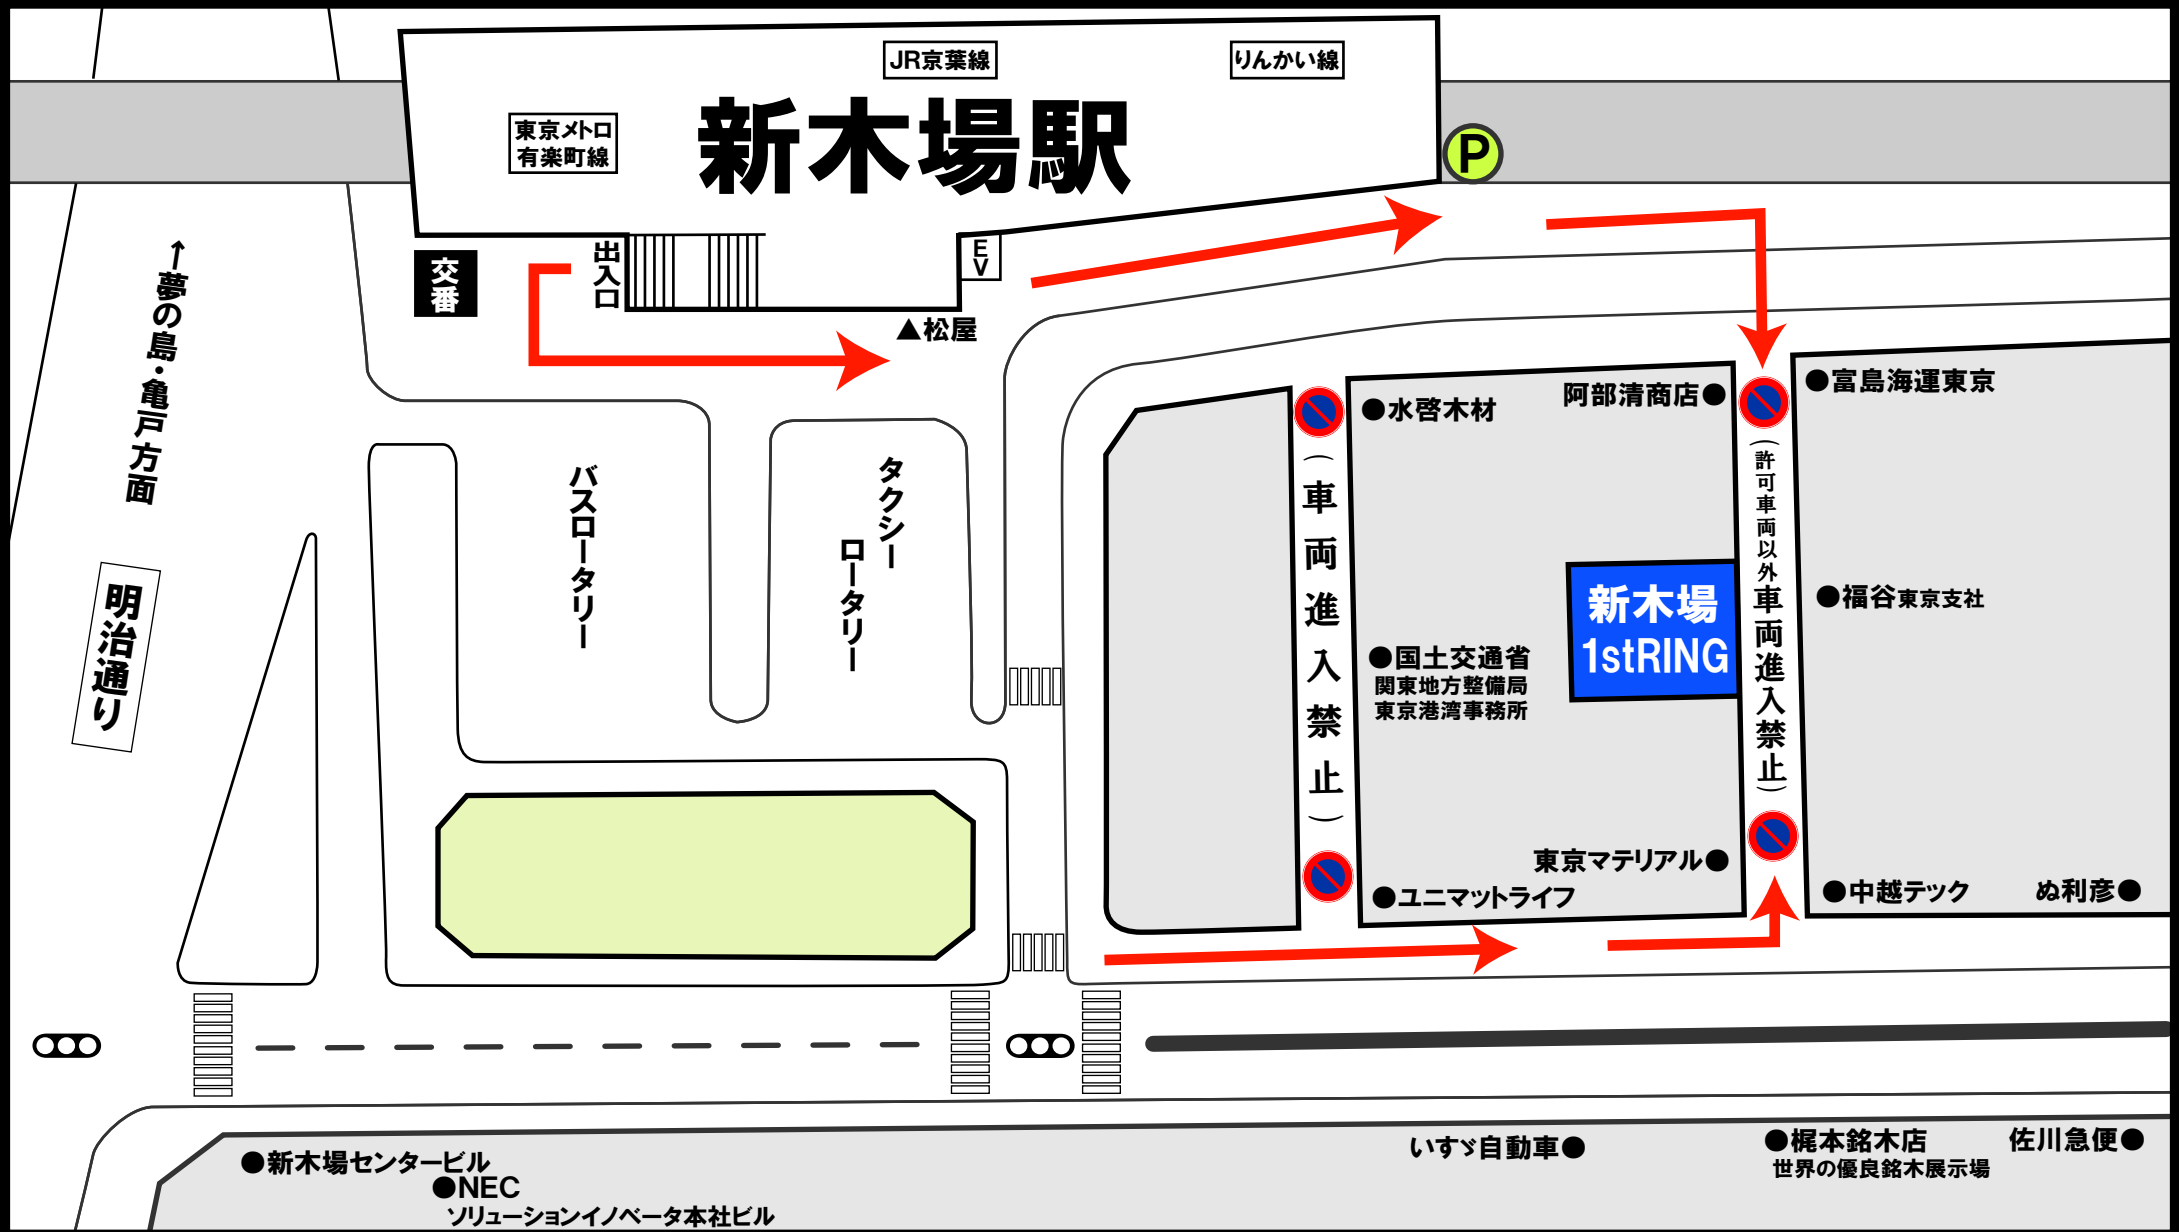

新木場1stRING 新木場駅からの道順

(JR京葉線・東京メトロ有楽町線・りんかい線「新木場駅」より徒歩2分)

(ファーストリング)
新木場1stRING
東京都江東区新木場1-6-24
TEL: 03-3521-1015

※当会場に、お客様用の駐車スペースはございません。ご来場の際には電車などの公共機関をご利用ください。
 違法な路上駐車、他会社敷地内への立ち入り、歩きタバコ、ゴミのポイ捨てなど、公共のマナーに反した行為は、近隣地域の迷惑となりますのでご遠慮ください。
 また、道路の横断にはくれぐれもお気をつけください。