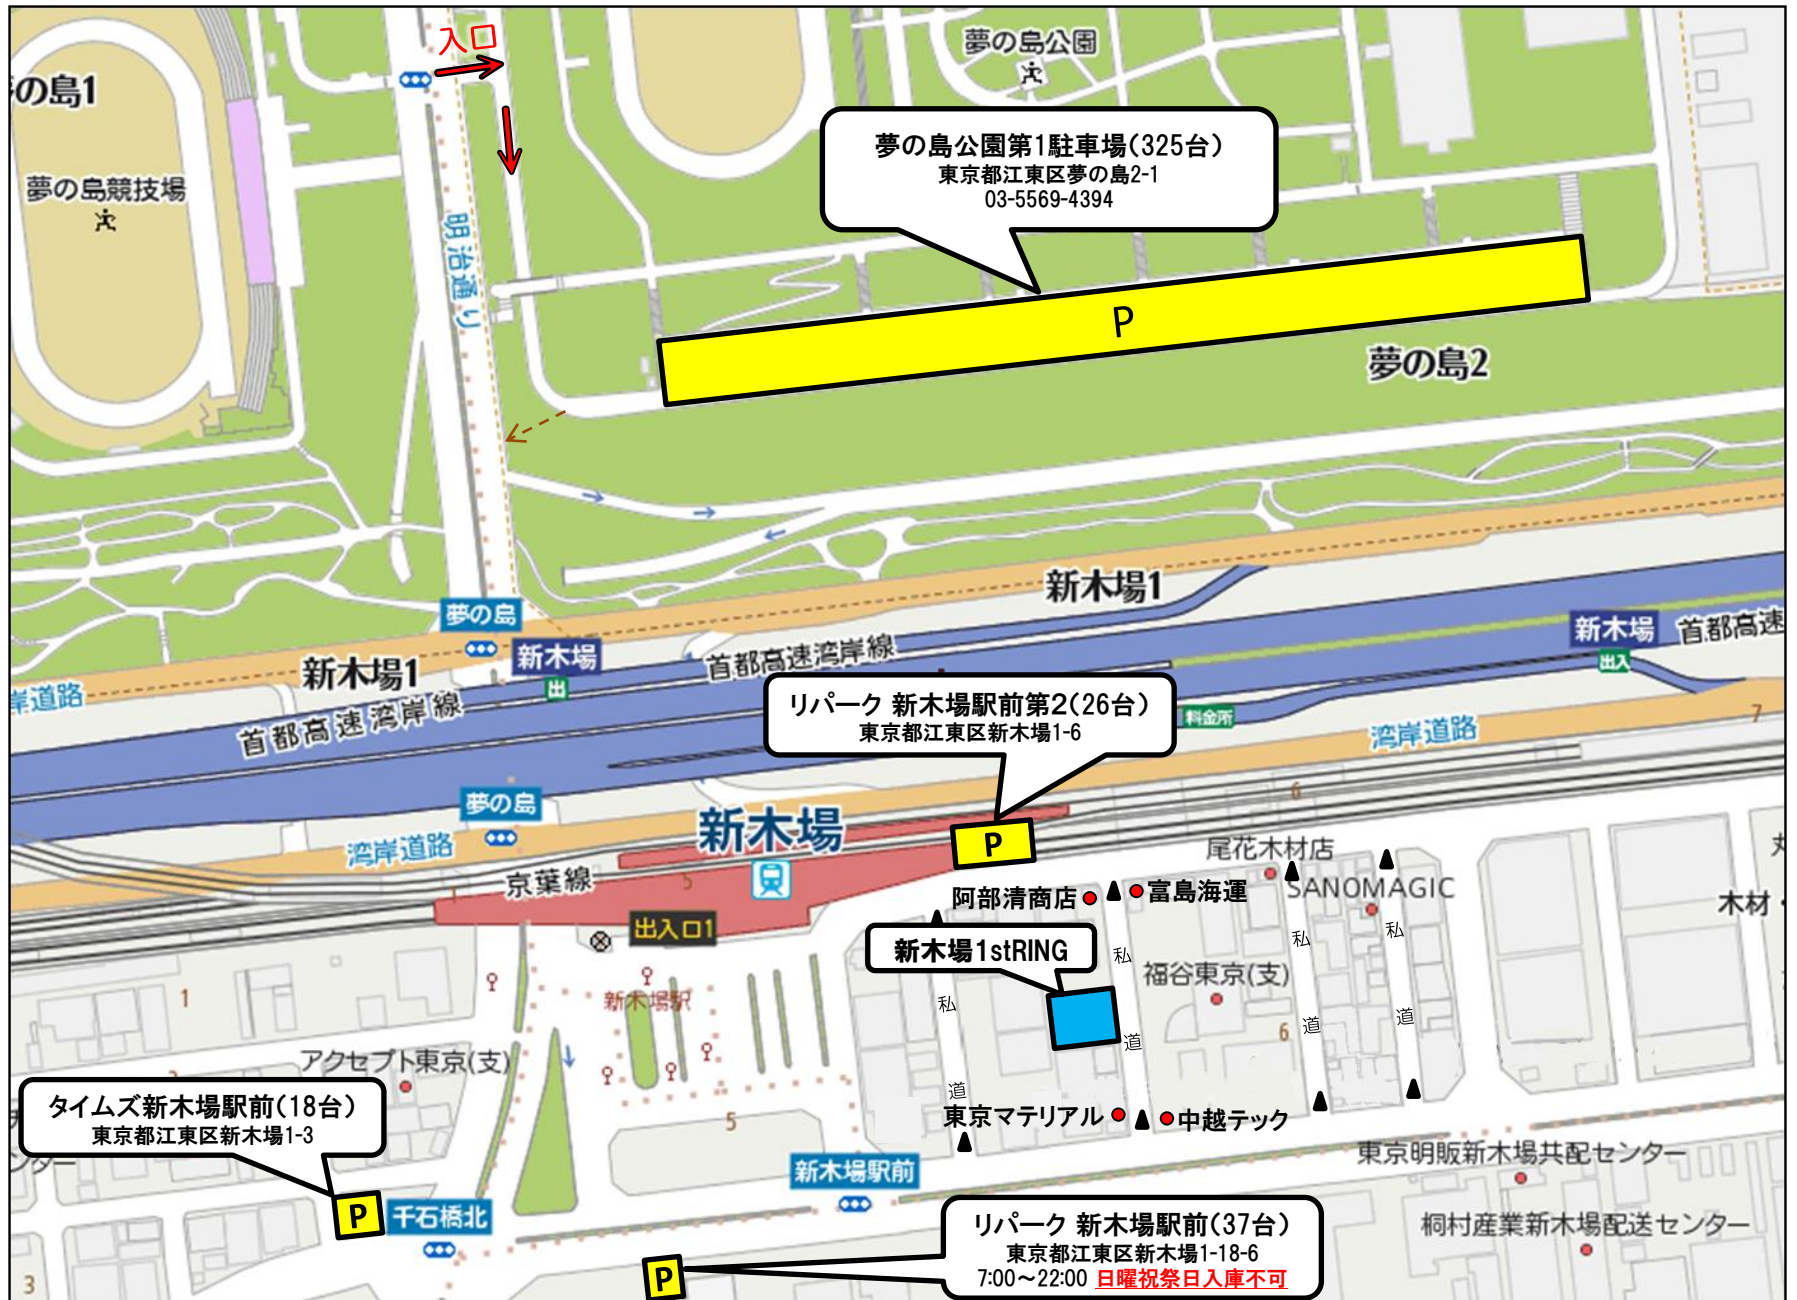

■新木場駅周辺 駐車場マップ

新木場1stRING 東京都江東区新木場1-6-24
TEL : 03-3521-1015

※当会場にお客様用駐車場はございません。許可無き違法な駐車には所轄の警察への連絡など然るべき処置を致します。