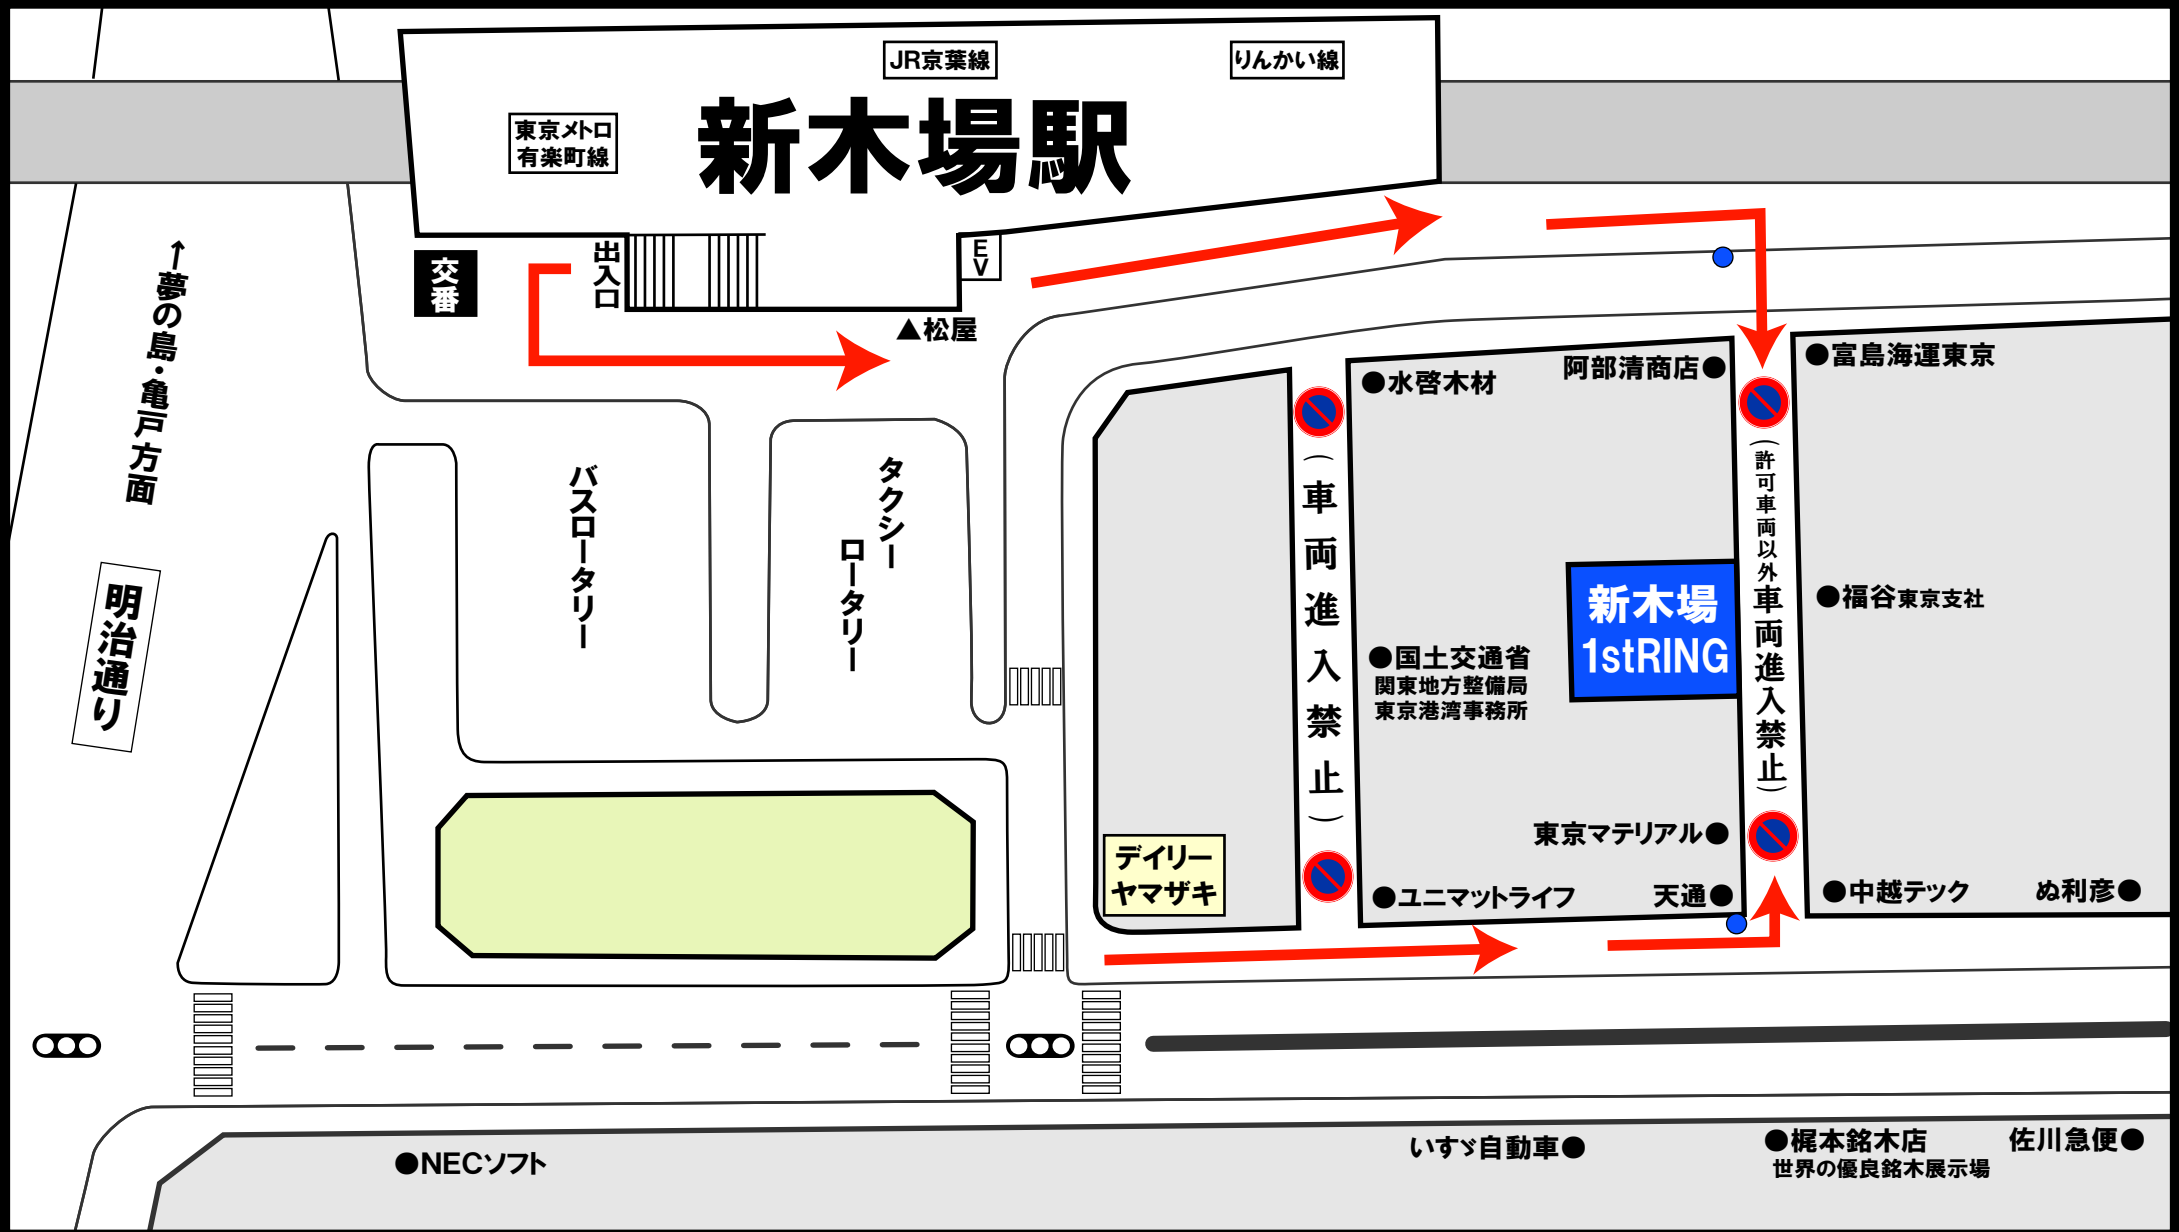

# 新木場1stRING 新木場駅からの道順

(JR京葉線・東京メトロ有楽町線・りんかい線「新木場駅」より徒歩2分)

(ファースtring)  
新木場1stRING  
東京都江東区新木場1-6-24  
TEL: 03-3521-1015

※当会場に、お客様用の駐車スペースはございません。ご来場の際には電車などの公共機関をご利用ください。  
 違法な路上駐車、他会社敷地内への立ち入り、歩きタバコ、ゴミのポイ捨てなど、公共のマナーに反した行為は、近隣地域の迷惑となりますのでご遠慮ください。  
 また、道路の横断にはくれぐれもお気をつけください。